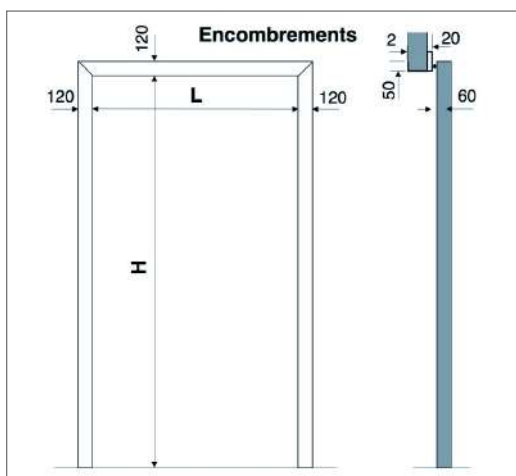

Produit en conformité avec la norme harmonisée NF EN 13241-1
et conforme aux dispositions de la directive européenne suivante:
- 89/106/CEE : directive Produits de Construction.

CASTORMAT se réserve le droit de modifier ses produits sans préavis. Documents et photos non contractuels. Aucune reproduction, même partielle, autorisée.