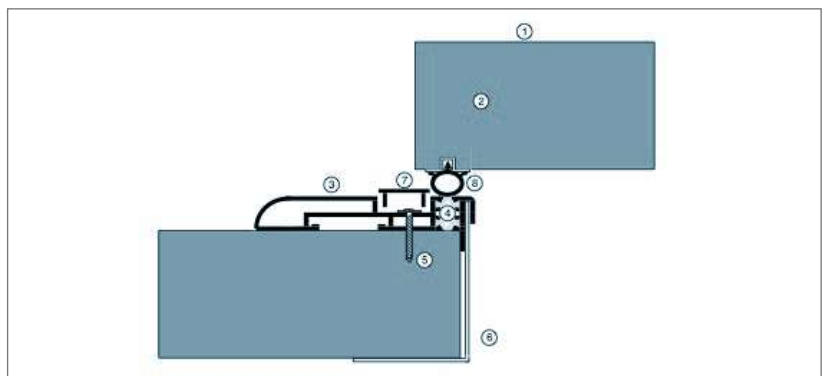

Autres dimensions selon délai d'usine