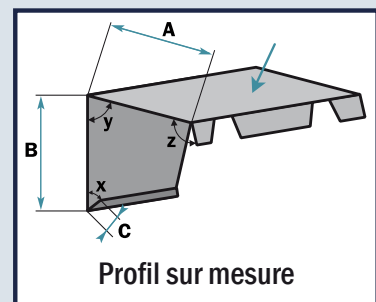

Accessoires pour Toiture et Bardage

Acier prélaqué, épaisseur 0.6 mm - Couleur RAL identique aux panneaux - Longueur 2.50 m Possibilité autres profils, sur demande, avec schéma et côtes fournis

Panne C