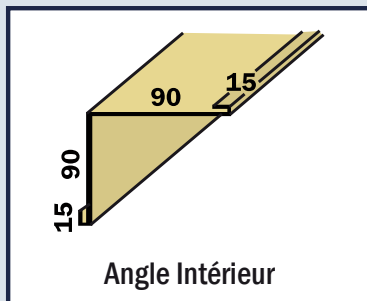

## Accessoires pour Toiture et Bardage

Acier prélaqué, épaisseur 0.6 mm - Couleur RAL identique aux panneaux - Longueur 2.50 m Possibilité autres profils, sur demande, avec schéma et côtes fournis

Faitière double crantée

Faitière double lisse

Sous-Faitière

Demi-faitière contre mur

Rive

Larmier de pied de bardage

Angle Intérieur

Angle Extérieur

Panne C