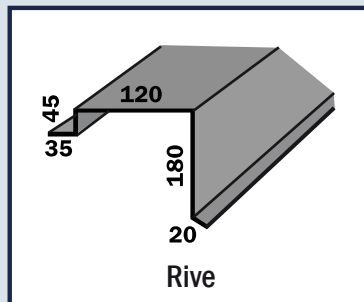

## Accessoires pour Toiture et Bardage

Acier prélaqué, épaisseur 0.6 mm - Couleur RAL identique aux panneaux - Longueur 2.50 m Possibilité autres profils, sur demande, avec schéma et côtes fournis

Faitière double crantée

Faitière double lisse

Sous-Faitière

Demi-faitière contre mur

Rive

Larmier de pied de bardage

Angle Intérieur

Angle Extérieur

Panne C