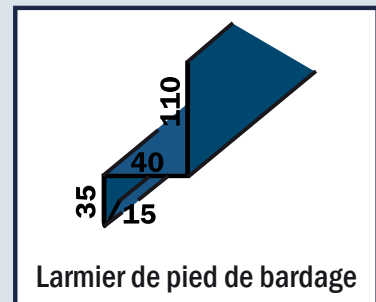

## Accessoires pour Toiture et Bardage

Acier prélaqué, épaisseur 0.6 mm - Couleur RAL identique aux panneaux - Longueur 2.50 m Possibilité autres profils, sur demande, avec schéma et côtes fournis

Faitière double crantée

Faitière double lisse

Sous-Faitière

Demi-faitière contre mur

Rive

Larmier de pied de bardage

Angle Intérieur

Angle Extérieur

Panne C