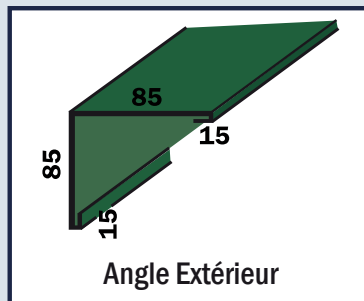

## Accessoires pour Toiture et Bardage

Acier prélaqué, épaisseur 0.6 mm - Couleur RAL identique aux panneaux - Longueur 2.50 m Possibilité autres profils, sur demande, avec schéma et côtes fournis

Faitière double crantée

Faitière double lisse

Sous-Faitière

Demi-faitière contre mur

Rive

Larmier de pied de bardage

Angle Intérieur

Angle Extérieur

Panne C