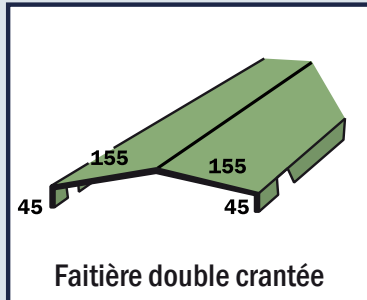

## Accessoires pour Toiture et Bardage

Acier prélaqué, épaisseur 0.6 mm - Couleur RAL identique aux panneaux - Longueur 2.50 m Possibilité autres profils, sur demande, avec schéma et côtes fournis

Faitière double crantée

Faitière double lisse

Sous-Faitière

Demi-faitière contre mur

Rive

Larmier de pied de bardage

Angle Intérieur

Angle Extérieur

Panne C