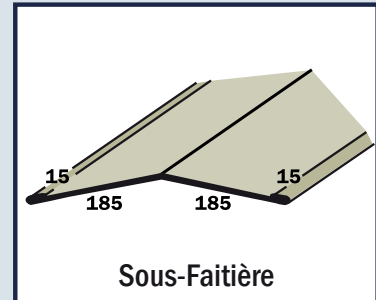

## Accessoires pour Toiture et Bardage

Acier prélaqué, épaisseur 0.6 mm - Couleur RAL identique aux panneaux - Longueur 2.50 m Possibilité autres profils, sur demande, avec schéma et côtes fournis

Faitière double crantée

Faitière double lisse

Sous-Faitière

Demi-faitière contre mur

Rive

Larmier de pied de bardage

Angle Intérieur

Angle Extérieur

Panne C