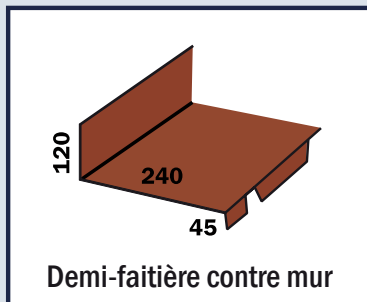

## Accessoires pour Toiture et Bardage

Acier prélaqué, épaisseur 0.6 mm - Couleur RAL identique aux panneaux - Longueur 2.50 m Possibilité autres profils, sur demande, avec schéma et côtes fournis

Faitière double crantée

Faitière double lisse

Sous-Faitière

Demi-faitière contre mur

Rive

Larmier de pied de bardage

Angle Intérieur

Angle Extérieur

Panne C