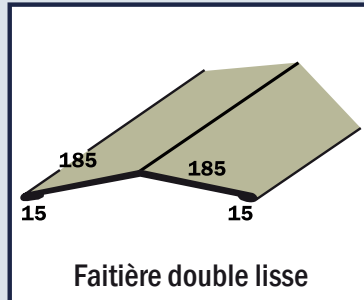

## Accessoires pour Toiture et Bardage

Acier prélaqué, épaisseur 0.6 mm - Couleur RAL identique aux panneaux - Longueur 2.50 m Possibilité autres profils, sur demande, avec schéma et côtes fournis

Faitière double crantée

Faitière double lisse

Sous-Faitière

Demi-faitière contre mur

Rive

Larmier de pied de bardage

Angle Intérieur

Angle Extérieur

Panne C