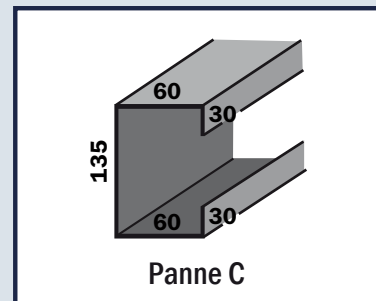

## Accessoires pour Toiture et Bardage

Acier prélaqué, épaisseur 0.6 mm - Couleur RAL identique aux panneaux - Longueur 2.50 m Possibilité autres profils, sur demande, avec schéma et côtes fournis

Faitière double crantée

Faitière double lisse

Sous-Faitière

Demi-faitière contre mur

Rive

Larmier de pied de bardage

Angle Intérieur

Angle Extérieur

Panne C