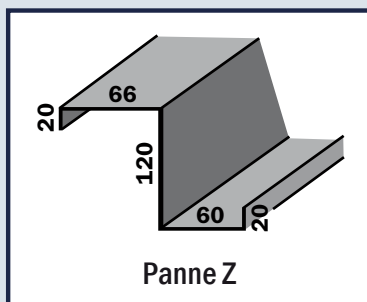

## Accessoires pour Toiture et Bardage

Acier prélaqué, épaisseur 0.6 mm - Couleur RAL identique aux panneaux - Longueur 2.50 m Possibilité autres profils, sur demande, avec schéma et côtes fournis

Faitière double crantée

Faitière double lisse

Sous-Faitière

Demi-faitière contre mur

Rive

Larmier de pied de bardage

Angle Intérieur

Angle Extérieur

Panne C